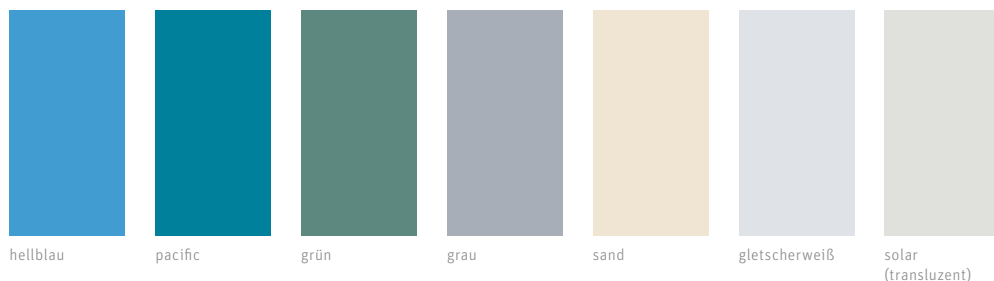

# Rollschutz Farbauswahl

Damit Ihre Rollschutz-Abdeckung perfekt zu Ihrem Haus oder der Umgebung Ihres Schwimmbades passt, haben Sie bei den Farben die Wahl zwischen hellblau, pacific, grün, grau, sand, gletscherweiß und solar (transluzent). Bei der solaren Version nutzen Sie die Sonnenstrahlung zur Erwärmung des Schwimmbades.