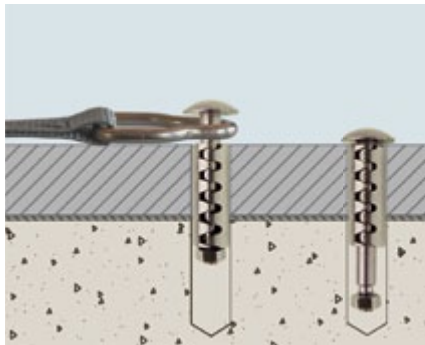

### Öffnen manuell

Zum Öffnen Ihres Pools wickeln Sie Ihren Rollschutz einfach mit der Getriebekurbel zu einer Rolle auf.

### Öffnen elektrisch

Damit das Öffnen großer Becken einfacher geht, ist eine Kurbel mit Elektromotor erhältlich.

# Abspannsysteme

Unser patentiertes Schnellabspannsystem erlaubt es Ihnen, Ihr Schwimmbad innerhalb weniger Minuten vollständig abzudecken. Einfach den aufgerollten Rollschutz mit dem Abzugsgurt über das Becken ziehen, die Abspannungen in die versenkbaren Bodenanker einhängen, Schlaufe umlegen und schon liegt der Rollschutz perfekt abgespannt über Ihrem Pool.